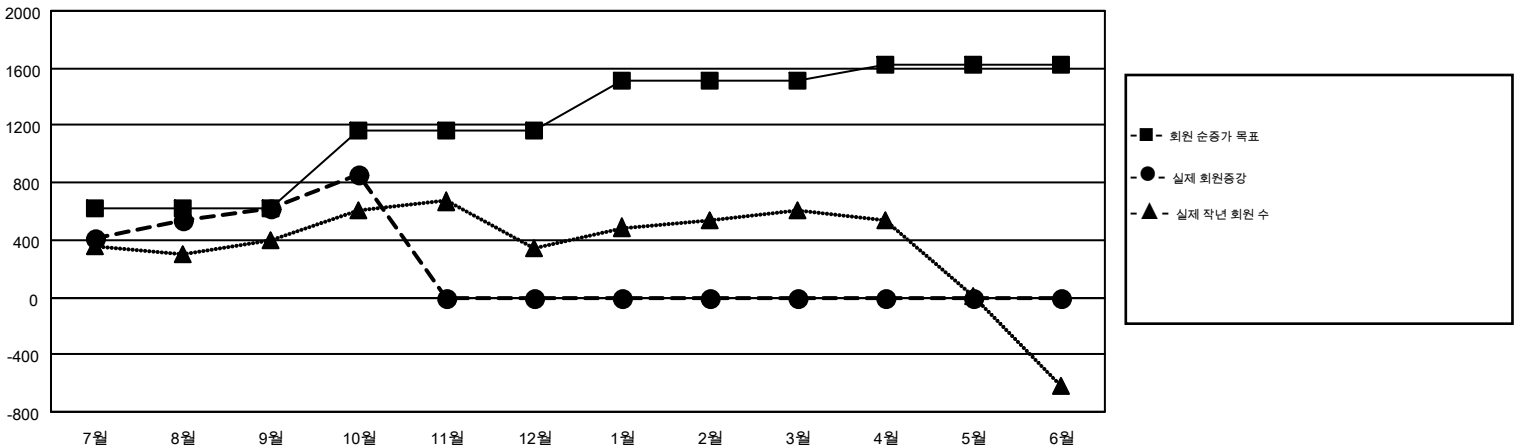

GMT MONTHLY MEMBERSHIP PROGRESS REPORT

Results as of: 10/31/2017

Multiple District 356

LOCATION: REPUBLIC OF KOREA

GMT: CHUL-JAE LEE

헌장지역 GMT 5

클럽				회원 1인당			
결과- 2017-2018				결과- 2017-2018			
사분기	신생클럽 목표	신생클럽	해산된 클럽	사분기	회원 순증가 목표	실제 회원증가	실제 퇴회 회원 수(전출입 포함)
7월/8월/9월	8	1	3	7월/8월/9월	627	1,397	711
10월/11월/12월	5	1	0	10월/11월/12월	538	348	111
1월/2월/3월	3	0	0	1월/2월/3월	345	0	0
4월/5월/6월	3	0	0	4월/5월/6월	114	0	0

목표 및 누적 신생클럽 수

목표 및 누적 회원수

해산된 클럽: 3	1명 이상의 신입회원을 등록한 377 CLUBS OF 639	성별 분포 남성 21,043 (82.81%) 여성 4,368 (17.19%)
퇴회회원 작고 23 클럽해산 0 기타 799 합계 822	누적 회원 데이터를 확인하시려면 여기에 클릭하십시오.	가족 단위 회원 총수 65 회비 절반을 지불하는 가족회원 36