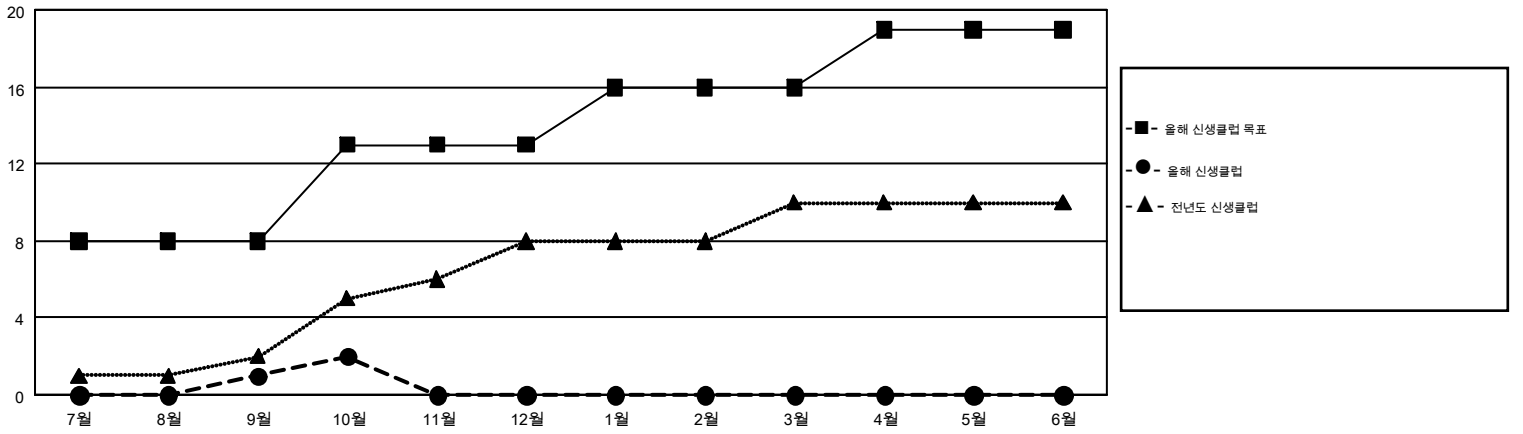

GMT MONTHLY MEMBERSHIP PROGRESS REPORT

Results as of: 10/31/2017

Multiple District 356

LOCATION: REPUBLIC OF KOREA

GMT: CHUL-JAE LEE

헌장지역 GMT 5

클럽				회원 1인당			
결과- 2017-2018				결과- 2017-2018			
사분기	신생클럽 목표	신생클럽	해산된 클럽	사분기	회원 순증가 목표	실제 회원증가	실제 퇴회 회원 수(전출입 포함)
7월/8월/9월	8	1	3	7월/8월/9월	627	1,397	711
10월/11월/12월	5	1	0	10월/11월/12월	538	348	111
1월/2월/3월	3	0	0	1월/2월/3월	345	0	0
4월/5월/6월	3	0	0	4월/5월/6월	114	0	0

목표 및 누적 신생클럽 수

목표 및 누적 회원수

해산된 클럽: 3	1명 이상의 신입회원을 등록한 377 CLUBS OF 639	성별 분포 남성 21,043 (82.81%) 여성 4,368 (17.19%)
퇴회회원 작고 23 클럽해산 0 기타 799 합계 822	누적 회원 데이터를 확인하시려면 여기에 클릭하십시오.	가족 단위 회원 총수 65 회비 절반을 지불하는 가족회원 36